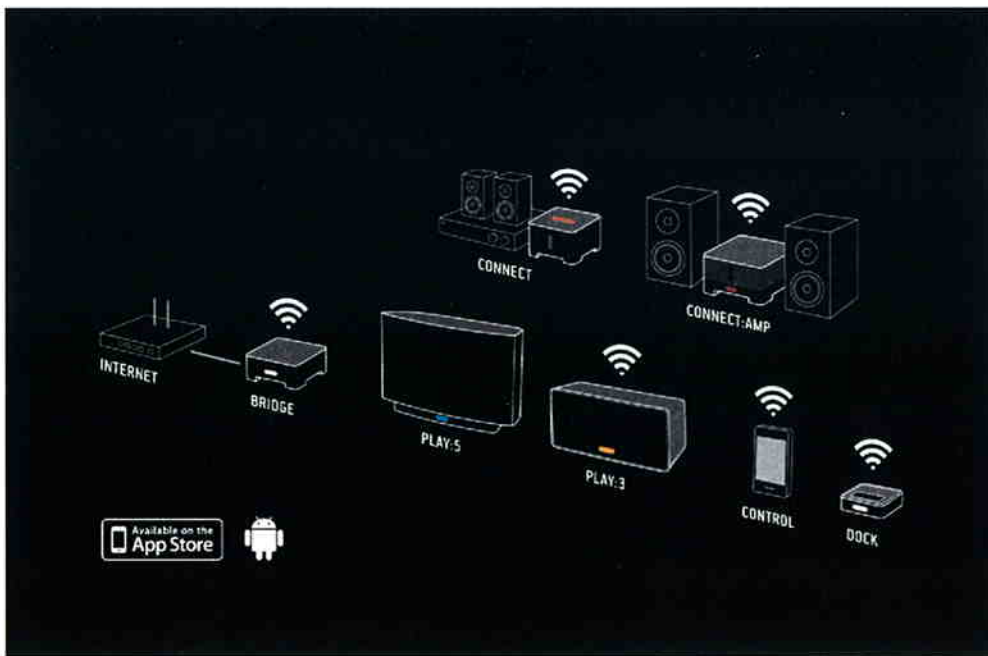

...ganzheitliche **Lösungen**
für Produktionsbetriebe